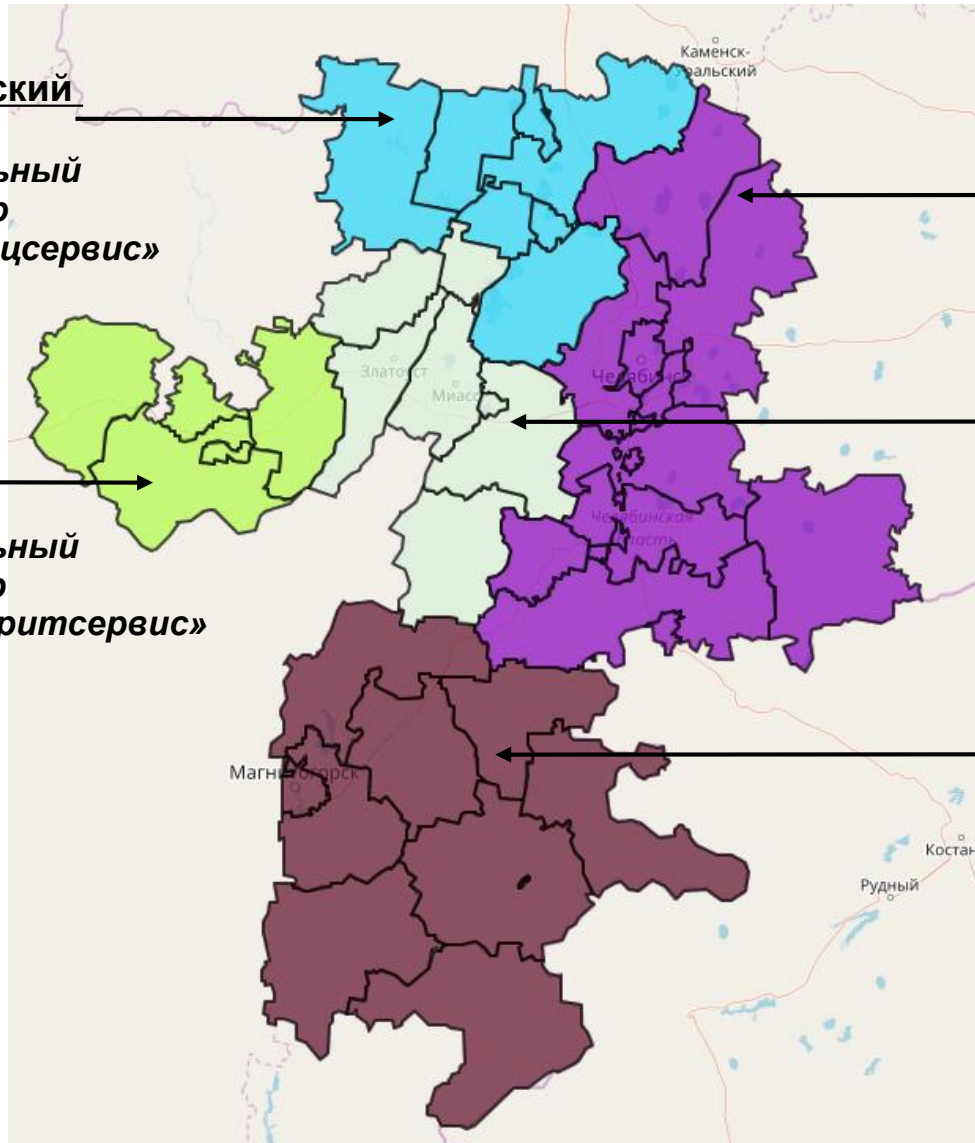

Челябинская  
область

# Территориальная схема обращения с отходами, в том числе с ТКО, Челябинской области

**Кыштымский  
кластер**  
Региональный  
оператор  
ООО «Спецсервис»

**Горный  
кластер**  
Региональный  
оператор  
МУП «Комритсервис»

**Челябинский  
кластер**

**Карабашский  
кластер**

**Магнитогорский  
кластер**

Региональный  
оператор  
ООО «Центр  
коммунального  
сервиса»

Челябинская  
область

# Рекультивация свалок в черте населенных пунктов

Челябинская  
область

**СПАСИБО ЗА ВНИМАНИЕ!**